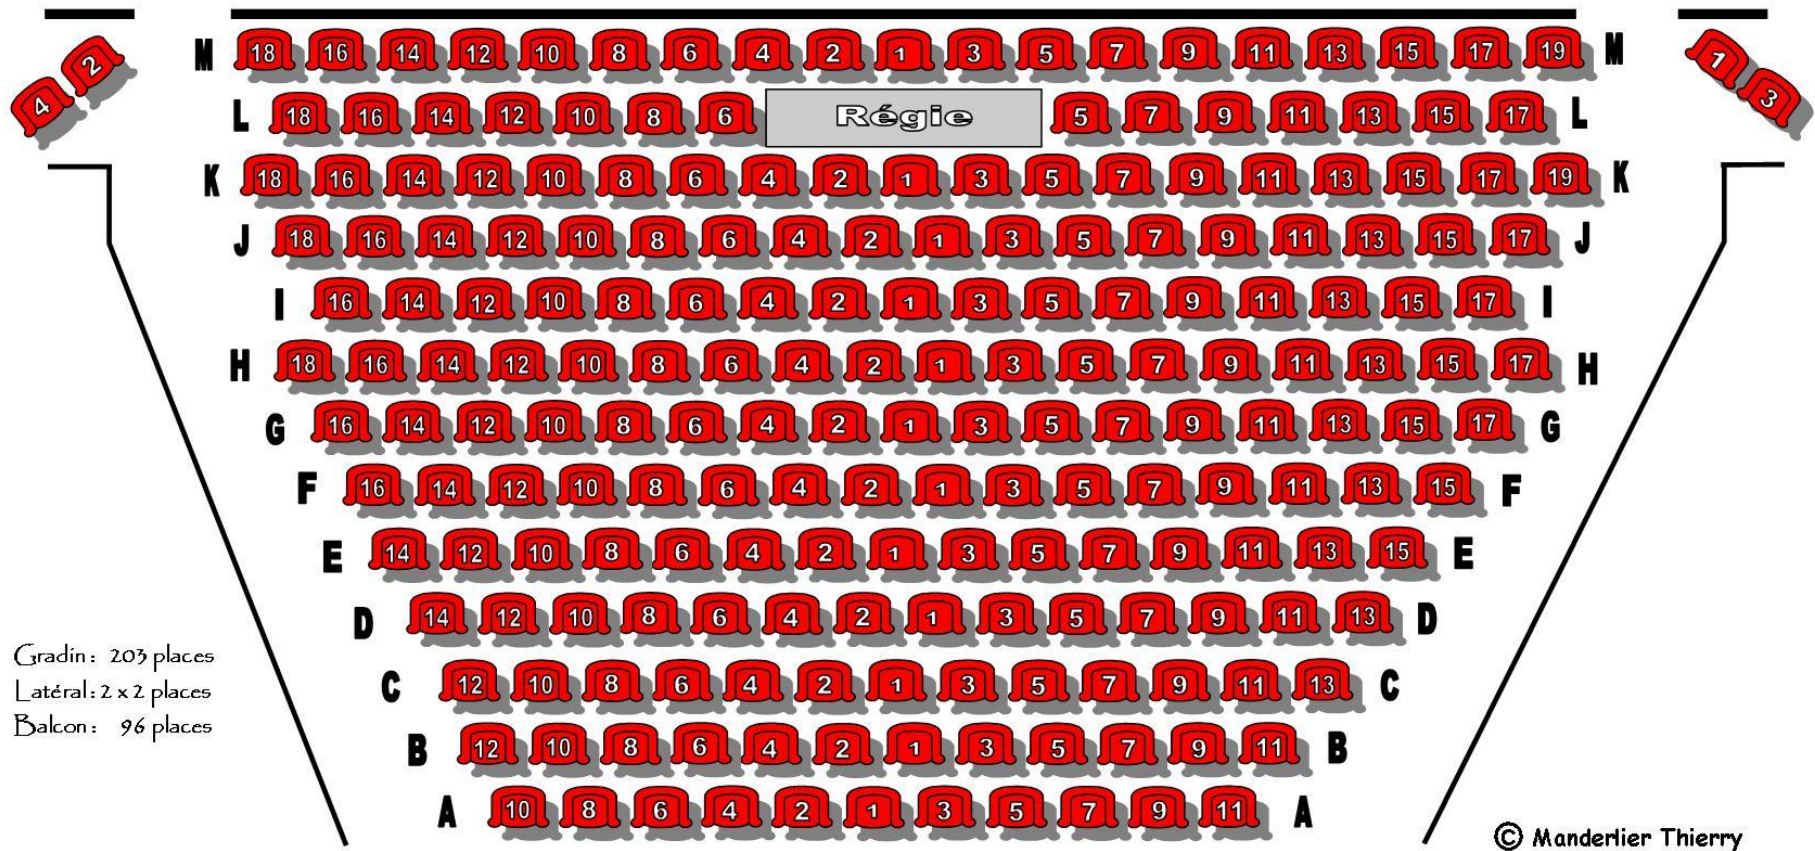

## Implantation des sièges Salle Allard I ' Olivier

Gradin: 203 places  
 Latéral: 2 x 2 places  
 Balcon: 96 places