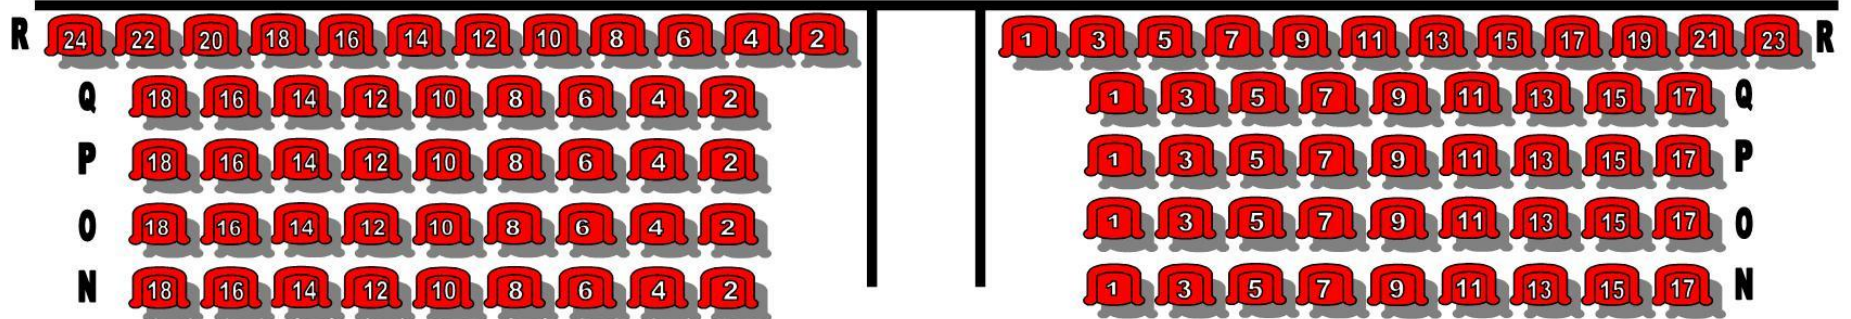

## Implantation des sièges Salle Allard I ' Olivier

Gradin: 203 places  
 Latéral: 2 x 2 places  
 Balcon: 96 places